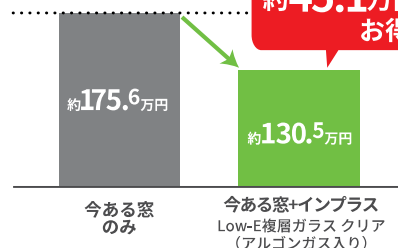

※現場の状況により施工時間が異なります

— 3年連続 —
No.1
※先進的窓リノベ'23~'25
窓ドアリフォーム申請件数 LIXIL調べ
LIXILの窓リフォーム

テレビCM放映中 /

今ある窓にプラスするだけ! おすすめの窓の断熱リフォーム「インプラス」

防音・断熱内窓 インプラス

今ある窓に
取付けるだけ!

断熱効果で室内の
涼しい空気をキープ

断熱効果で
光熱費節約

防音対策

断熱効果で
年間光熱費の節約に

■暖冷房費(東京)9窓改修時
20年使用する場合
(一定条件下での試算例です)

「空気の層」が断熱材になり住まい快適に

■サーモグラフィ画像 ※画像はイメージです

複層ガラスのみ

複層ガラス+内窓インプラス
(遮熱複層ガラス)

エアコンで冷やされた室内の空気をしっかりキープ。夏の強い日差しや紫外線対策にも効果的なガラスもご用意しています。