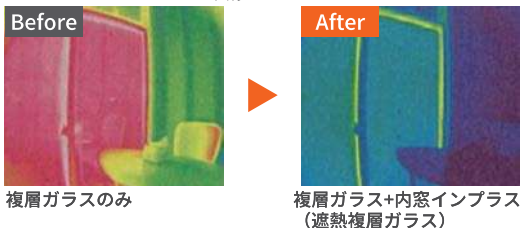

※現場の状況により施工時間が異なります

— 3年連続 —
No.1
※先進的窓リノベ'23~'25
窓ドアリフォーム申請件数 LIXIL調べ
LIXILの窓リフォーム

テレビCM放映中 /

今ある窓にプラスするだけ! おすすめの窓の断熱リフォーム「インプラス」

防音・断熱内窓 インプラス

今ある窓に
取付けるだけ!

断熱効果で室内の
涼しい空気をキープ

断熱効果で
光熱費節約

防音対策

断熱効果で
年間光熱費の節約に

■暖冷房費(東京)9窓改修時
20年使用する場合
(一定条件下での試算例です)

「空気の層」が断熱材になり住まい快適に

■サーモグラフィ画像 ※画像はイメージです

複層ガラスのみ

複層ガラス+内窓インプラス
(遮熱複層ガラス)

エアコンで冷やされた室内の空気をしっかりキープ。夏の強い日差しや紫外線対策にも効果的なガラスもご用意しています。